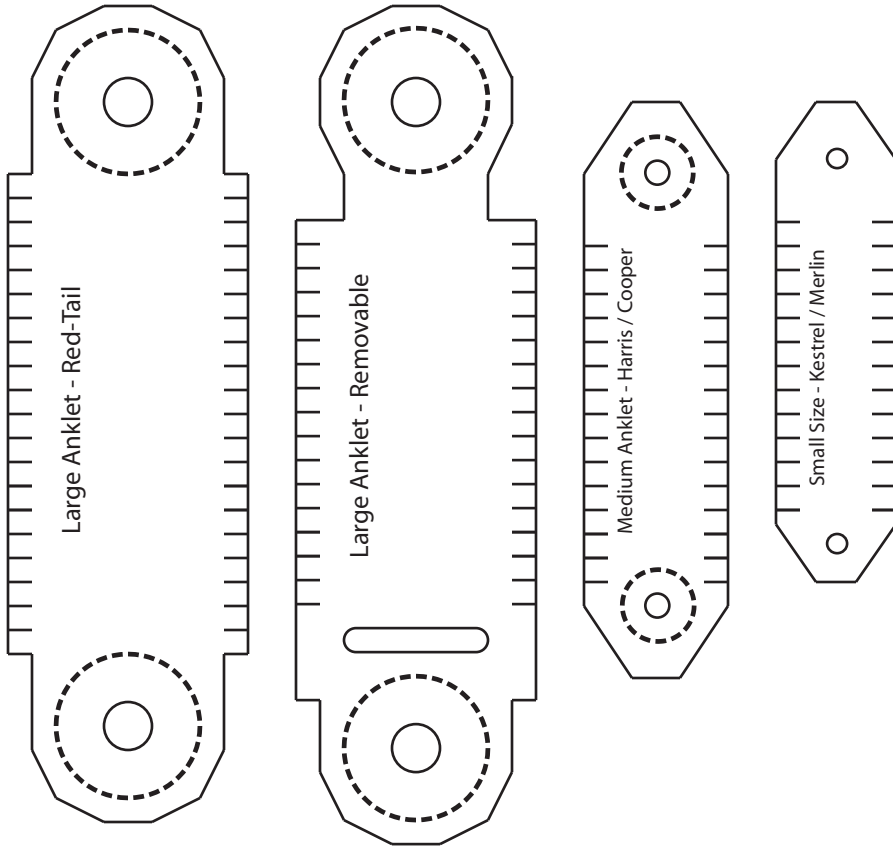

RAPTOR ANKLET TEMPLATES

LEASH BRAID PATTERN